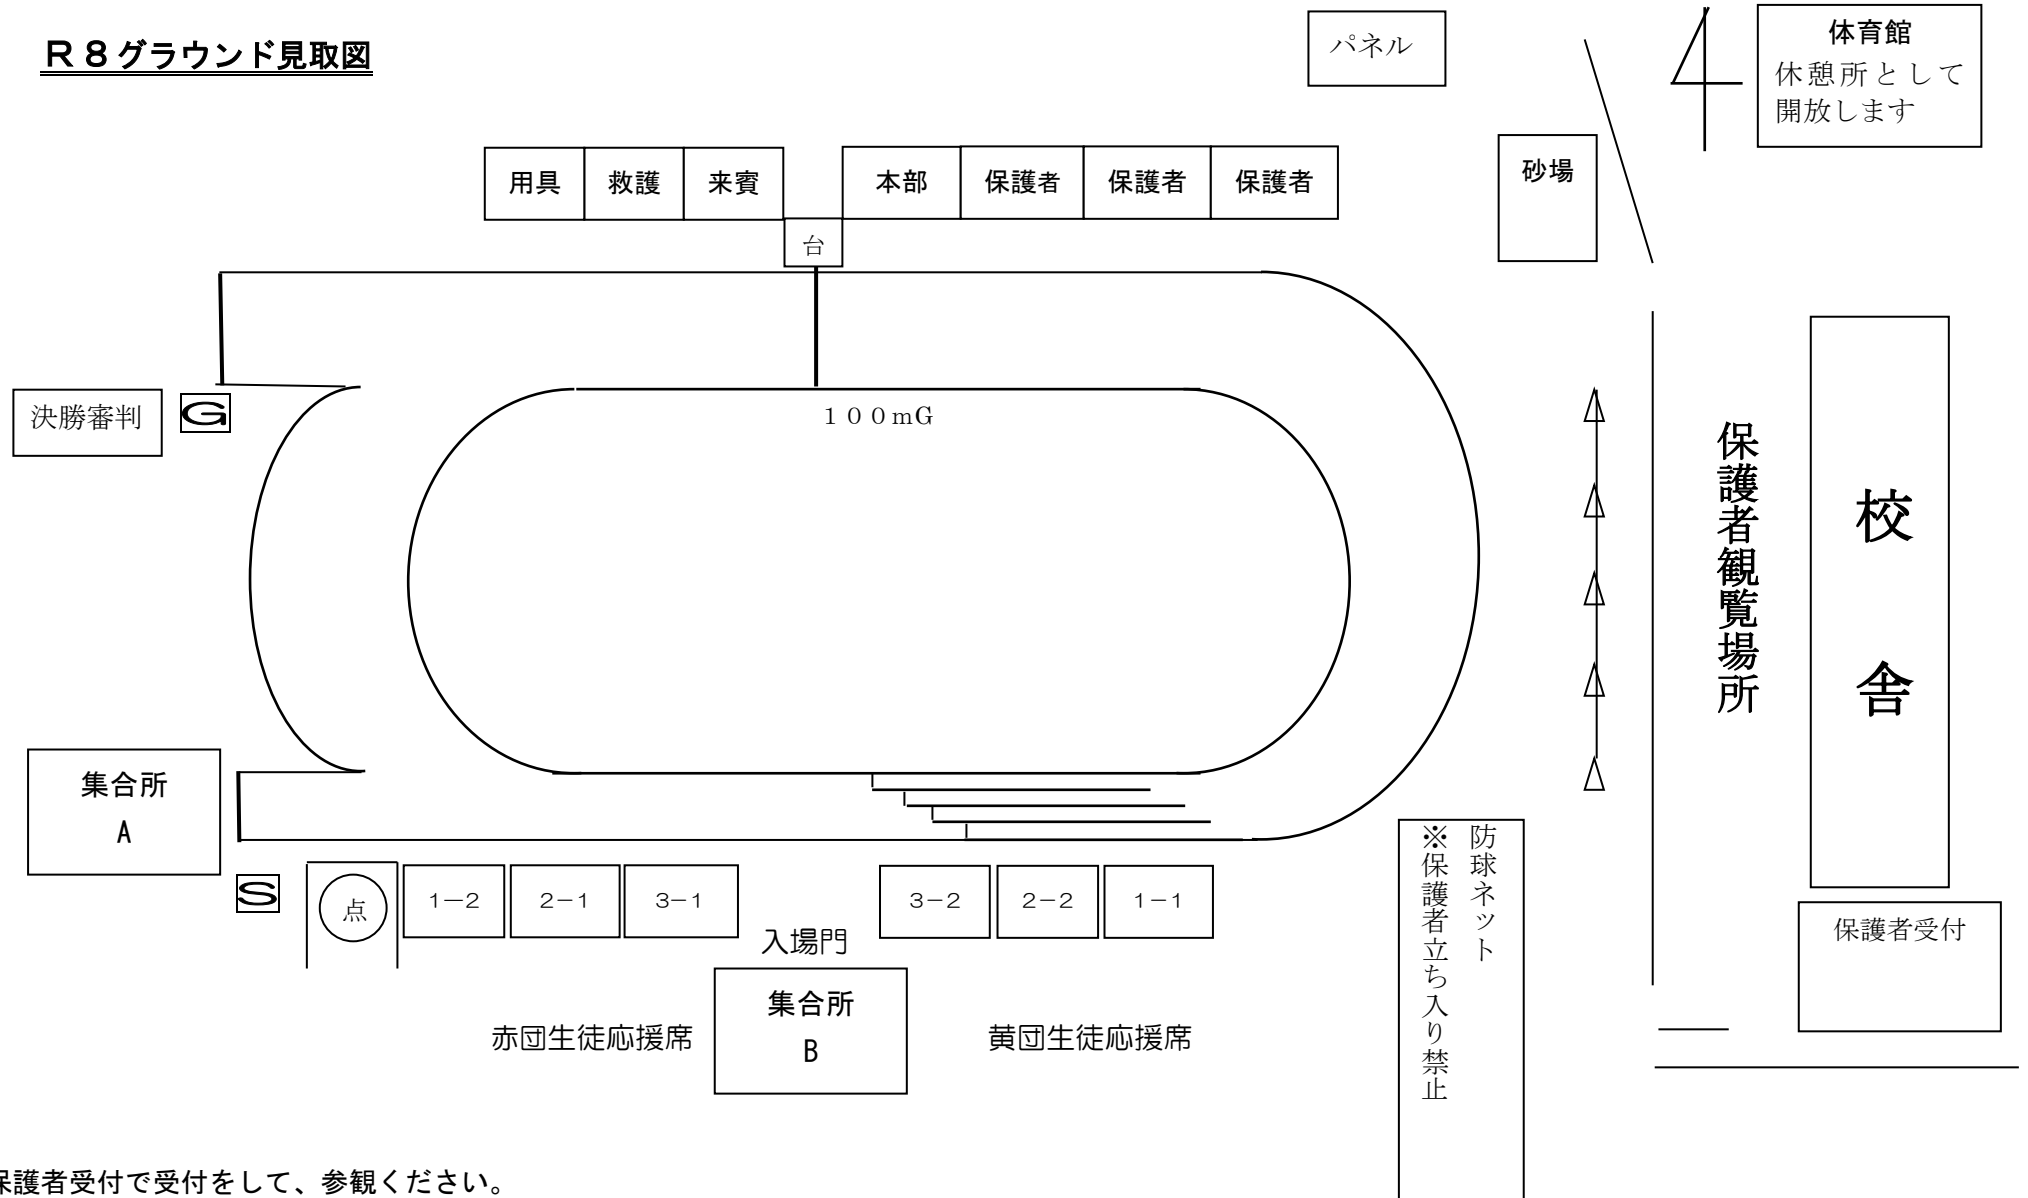

R8グラウンド見取図

- 保護者受付で受付をして、参観ください。
- 保護者は、生徒テントには入ることができません。
- 全校応援、金泉ソーラン時のみ本部テント付近を一部開放いたします。